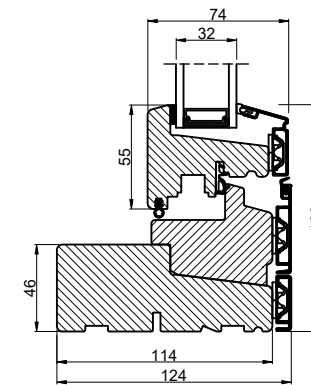

Vandret snit B

Outline
vinduer til tiden

Outline Vinduer A/S
Fabriksvej 4
DK-9640 Farsø
www.outline.dk

Tegn. nr.	820-17	Målestok 1:4
Int.		ARTGRU
Rev. nr.		01
Rev. dato.		2023-10-17

Benævnelse:

TRÆ / ALU 2-lags
Kip-dreje indbygget indadgående vinduer.