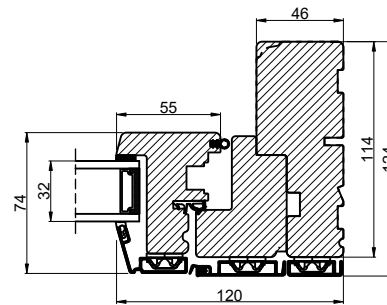

Vandret snit B

Outline
vinduer til tiden

Outline Vinduer A/S
Fabriksvej 4
DK-9640 Farsø
www.outline.dk

Tegn. nr.	820-17	Målestok 1:4
Int.		ARTGRU
Rev. nr.		01
Rev. dato.		2023-10-17

Benævnelse:

TRÆ / ALU 2-lags
Kip-dreje indbygget indadgående vinduer.