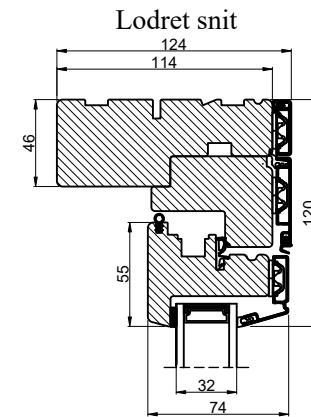

Vandret snit B

Outline
vinduer til tiden

Outline Vinduer A/S
Fabriksvej 4
DK-9640 Farsø
www.outline.dk

Tegn. nr.	820-17	Målestok 1:4
Int.		ARTGRU
Rev. nr.		01
Rev. dato.		2023-10-17

Benævnelse:

TRÆ / ALU 2-lags
Kip-dreje indbygget indadgående vinduer.