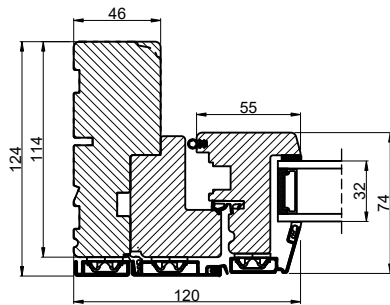

Vandret snit B

Outline
vinduer til tiden

Outline Vinduer A/S
Fabriksvej 4
DK-9640 Farsø
www.outline.dk

Tegn. nr.	820-17	Målestok 1:4
Int.		ARTGRU
Rev. nr.		01
Rev. dato.		2023-10-17

Benævnelse:

TRÆ / ALU 2-lags
Kip-dreje indbygget indadgående vinduer.